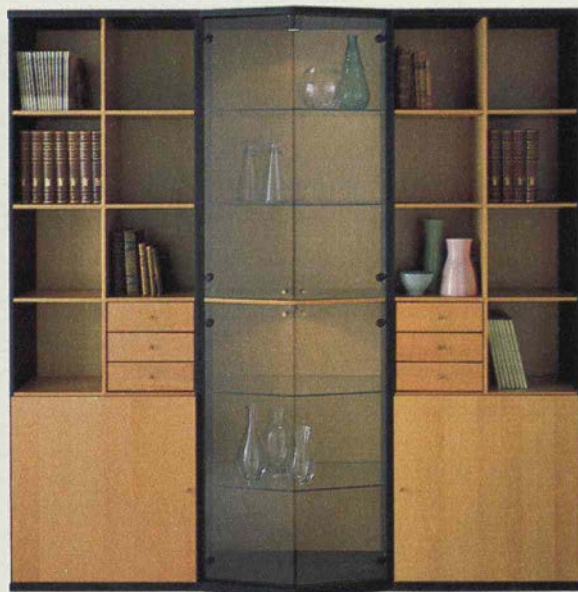

BONDE

- Många kombinationsmöjligheter och funktioner.
- Finns även som skriv- och terminalbord, soffbord och sidobord.
- Härdat glas i hyllplan och vitrindörrar.

BONDE bokhylla 4.860.- 144x218x40 cm.

BONDE förvaring 6.890.- exkl belysn. 216x218x40/50 cm.